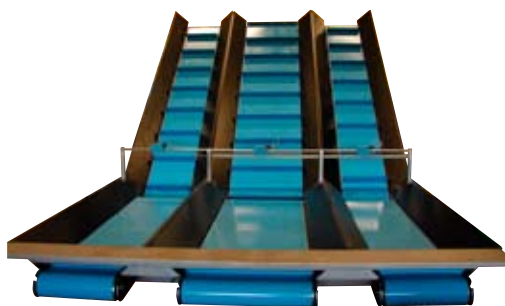

УСТРОЙСТВА ДЛЯ ТРАНСПОРТИРОВКИ

Тройной конвейер