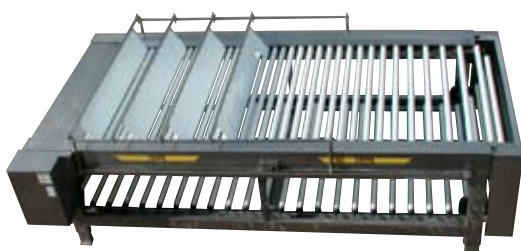

# ПРИЁМКА ПРОДУКТА

Приёмка навалом или из контейнеров

EMVE - приёмка, транспортировка в овощехранилище и в его пределах, удаление камней и комков, мойка, чистка, калибровка и фасовка овощей.

Контейнероопрокидыватель

Наполнитель контейнеров

Хоперы для промежуточного хранения, емкостью 1-25 м<sup>3</sup>

# ЛИНИИ КАЛИБРОВКИ

Оптический калиброватель

EMVE поставляет как механические, так и оптические калиброватели для малой и большой производительности

Универсальный роликовый калиброватель

Сетчатый калиброватель