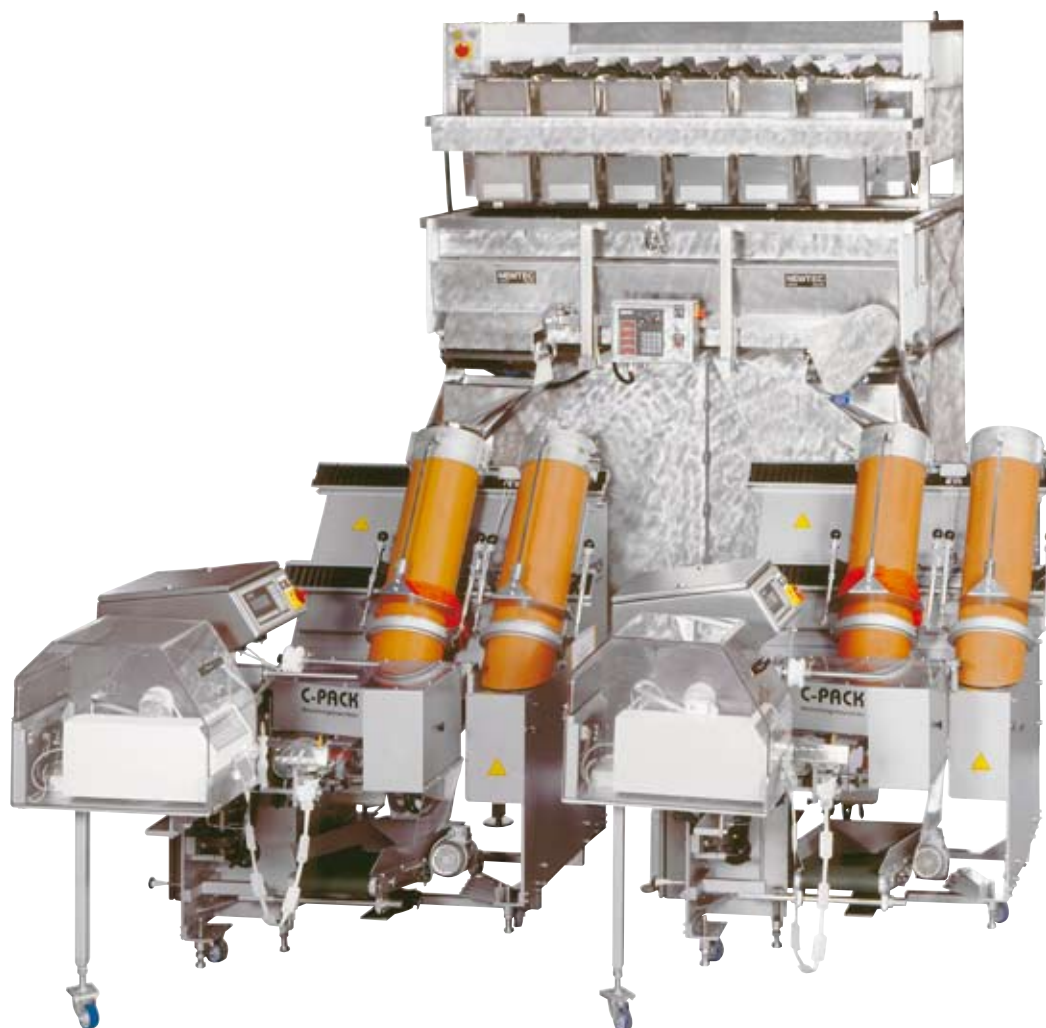

## Våg med nätpack

*Våg med nätpack, kapacitet upp till 100 st / min*